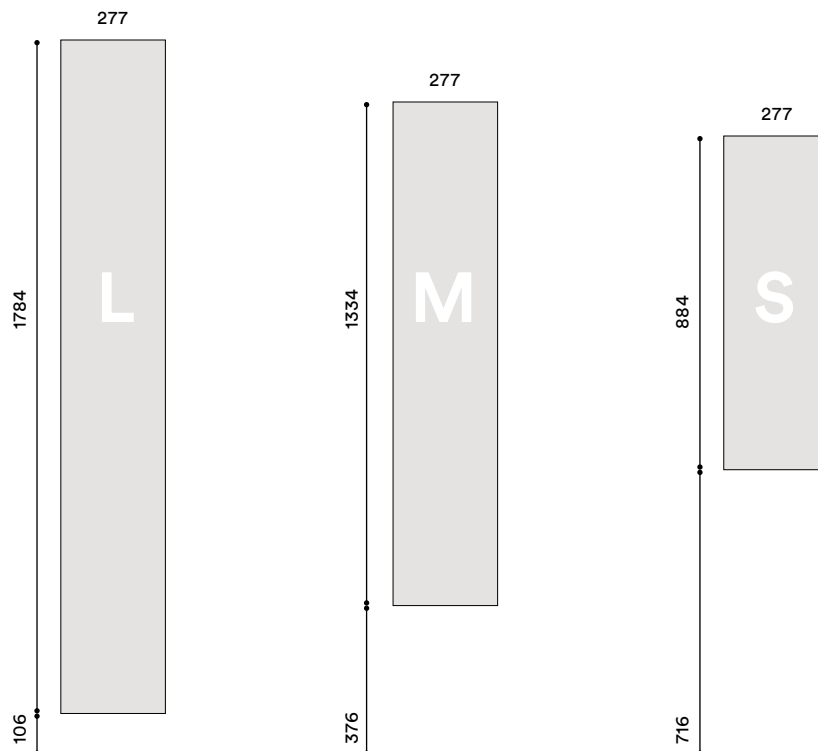

Installation

Installationsbox

Installationsbox

Installationsbox Sunshower Round

Sunshower **ONE** und **PLUS**

Sunshower Installationsbox

ARTIKELNUMMER

Installationsbox L	L0900
Installationsbox M	M0900
Installationsbox S	S0900

- nur 10cm Einbautiefe
- Erhältlich in den Größen S/M/L
- Geeignet für jegliche Wandart

Einbaumaße Installationsbox

Maße in mm (Einbaumaße der Installationsbox weichen von den Einbaumaßen der Produkte ab).