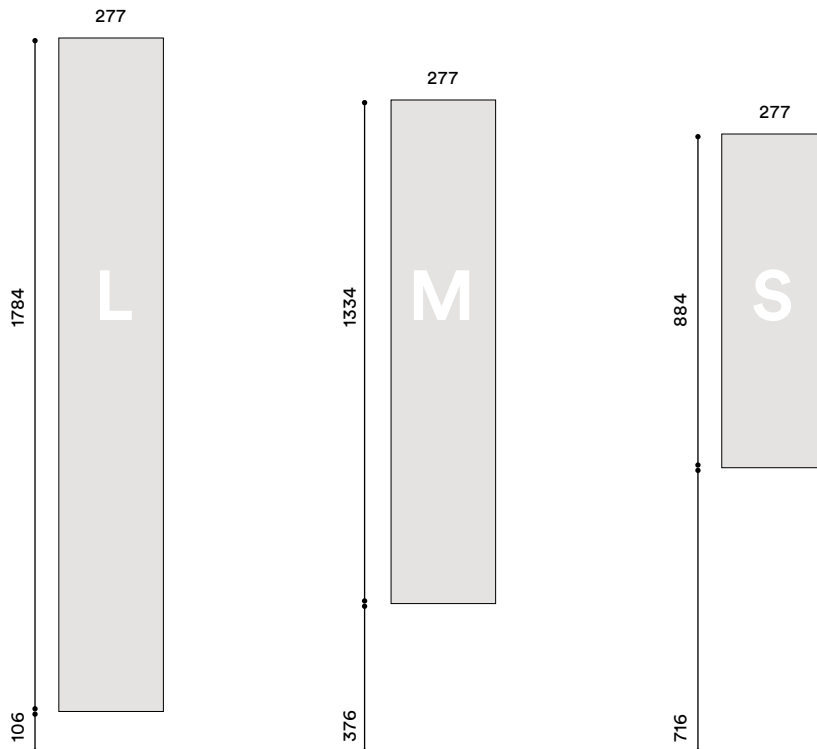

Installation

Installationsbox

Installationsbox

Installationsbox Sunshower Round

Sunshower **ONE** und **PLUS**

Sunshower Installationsbox

ARTIKELNUMMER

Installationsbox L	L0900
Installationsbox M	M0900
Installationsbox S	S0900

- nur 10cm Einbautiefe
- Entspricht den Richtlinien der DIN 18534
- Erhältlich in den Größen S/M/L
- Geeignet für jegliche Wandart

Einbaumaße Installationsbox

Maße in mm (Einbaumaße der Installationsbox weichen von den Einbaumaßen der Produkte ab).