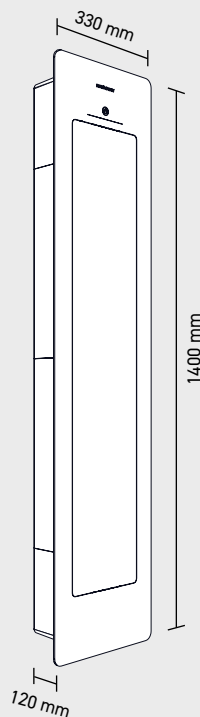

### Technische Daten

|                            |   |
|----------------------------|---|
| Laufzeit Infrarot          | 10 minutes + 5 minutes kühlzeit                             |
| Schutzart                  | IPX 5   |
| Volt/Frequenz              | 230V / 50 Hz  |
| Elektrische Schutzklasse   | I   |
| Temperaturbereich          | 10 - 40 °C  |
| Luftfeuchtigkeit Bereich   | 20% - 100% (nicht für Dampfbad geeignet)                    |
| Installationsmöglichkeiten | Wandeinbau / Aufputz auf gerade Wand / Aufputz für 90° Ecke |
| Farbe Glas                 | Black / White / Organic Grey / Sand White                   |
| Farbe Außenkörper          | RAL 7038  |
| Installationskabel         | NYM-J-Kabel 3x2,5mm <sup>2</sup>                            |

### Sunshower ONE/L

|              |   |
|--------------|---|
| Einbaumaße   | L 1769 x B 263 x<br>D 100 mm            |
| Nettogewicht | Gehäuse: 12,1 kg<br>Glasplatte: 12,6 kg |
| Leistung     | 3050 W                                  |
| Lampen       | 3x IR 1000 W                            |

### Sunshower ONE/M

|              |  |
|--------------|--|
| Einbaumaße   | L 1319 x B 263 x<br>D 100 mm           |
| Nettogewicht | Gehäuse: 10,9 kg<br>Glasplatte: 9,3 kg |
| Leistung     | 2050 W                                 |
| Lampen       | 2x IR 1000 W                           |

### Sunshower ONE/S

|              |                                       |
|--------------|---------------------------------------|
| Einbaumaße   | L 869 x B 263 x<br>D 100 mm           |
| Nettogewicht | Gehäuse: 8,7 kg<br>Glasplatte: 6,3 kg |
| Leistung     | 1050 W                                |
| Lampen       | 1x IR 1000 W                          |