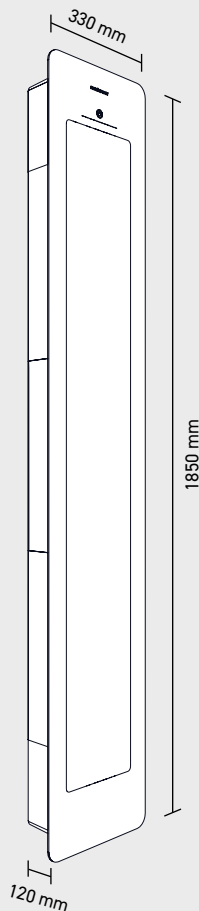

### Technische Daten

|                            |   |
|----------------------------|---|
| Laufzeit Infrarot          | 10 minutes + 5 minutes kühlzeit                             |
| Schutzart                  | IPX 5   |
| Volt/Frequenz              | 230V / 50 Hz  |
| Elektrische Schutzklasse   | I   |
| Temperaturbereich          | 10 - 40 °C  |
| Luftfeuchtigkeit Bereich   | 20% - 100% (nicht für Dampfbad geeignet)                    |
| Installationsmöglichkeiten | Wandeinbau / Aufputz auf gerade Wand / Aufputz für 90° Ecke |
| Farbe Glas                 | Black / White / Organic Grey / Sand White                   |
| Farbe Außenkörper          | RAL 7038  |
| Installationskabel         | NYM-J-Kabel 3x2,5mm <sup>2</sup>                            |

### Sunshower ONE/L

|              |   |
|--------------|---|
| Einbaumaße   | L 1769 x B 263 x<br>D 100 mm            |
| Nettogewicht | Gehäuse: 12,1 kg<br>Glasplatte: 12,6 kg |
| Leistung     | 3050 W                                  |
| Lampen       | 3x IR 1000 W                            |

### Sunshower ONE/M

|              |  |
|--------------|--|
| Einbaumaße   | L 1319 x B 263 x<br>D 100 mm           |
| Nettogewicht | Gehäuse: 10,9 kg<br>Glasplatte: 9,3 kg |
| Leistung     | 2050 W                                 |
| Lampen       | 2x IR 1000 W                           |

### Sunshower ONE/S

|              |                                       |
|--------------|---------------------------------------|
| Einbaumaße   | L 869 x B 263 x<br>D 100 mm           |
| Nettogewicht | Gehäuse: 8,7 kg<br>Glasplatte: 6,3 kg |
| Leistung     | 1050 W                                |
| Lampen       | 1x IR 1000 W                          |