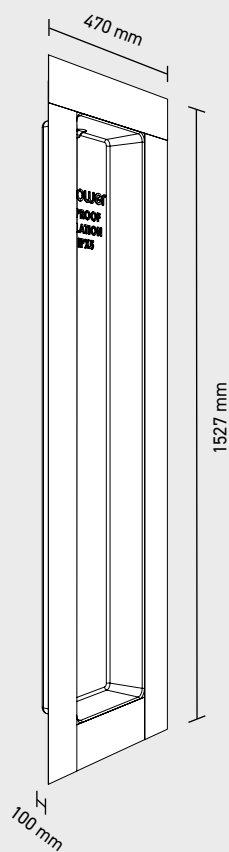

### Technische specificaties

IP-Waarde	IPX 5
Temperatuurbereik	10 - 40 °C
Kleur	Zuiver wit
RAL code	RAL 9010
Richtlijn	DIN 18534
Materiaal	ABS
Kimband	Niet-geweven buitenlagen met PE coating
Gasket	PU folie met butyl rubber

### Installation Box/L

Netto gewicht	2,49 kg
Nismaat	L 1784 x B 277 x D 100

### Installation Box/M

Netto gewicht	1,91 kg
Nismaat	L 1334 x B 277 x D 100

### Installation Box/S

Netto gewicht	1,35 kg
Nismaat	L 884 x B 277 x D 100