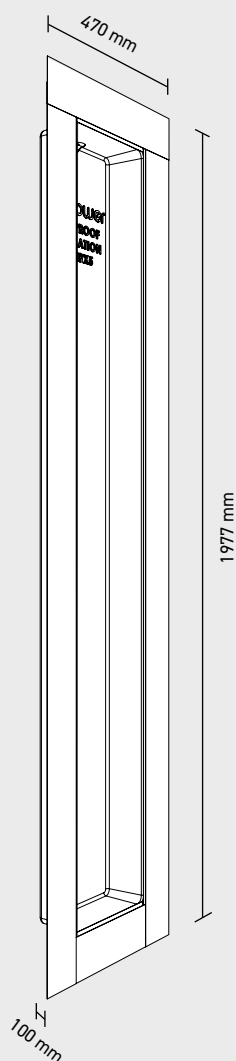

## Installation Box

### Technische specificaties

IP-Waarde	IPX 5
Temperatuurbereik	10 - 40 °C
Kleur	Zuiver wit
RAL code	RAL 9010
Richtlijn	DIN 18534
Materiaal	ABS
Kimband	Niet-geweven buitenlagen met PE coating
Gasket	PU folie met butyl rubber

### Installation Box/L

Netto gewicht	2,49 kg
Nismaat	L 1784 x B 277 x D 100

### Installation Box/M

Netto gewicht	1,91 kg
Nismaat	L 1334 x B 277 x D 100