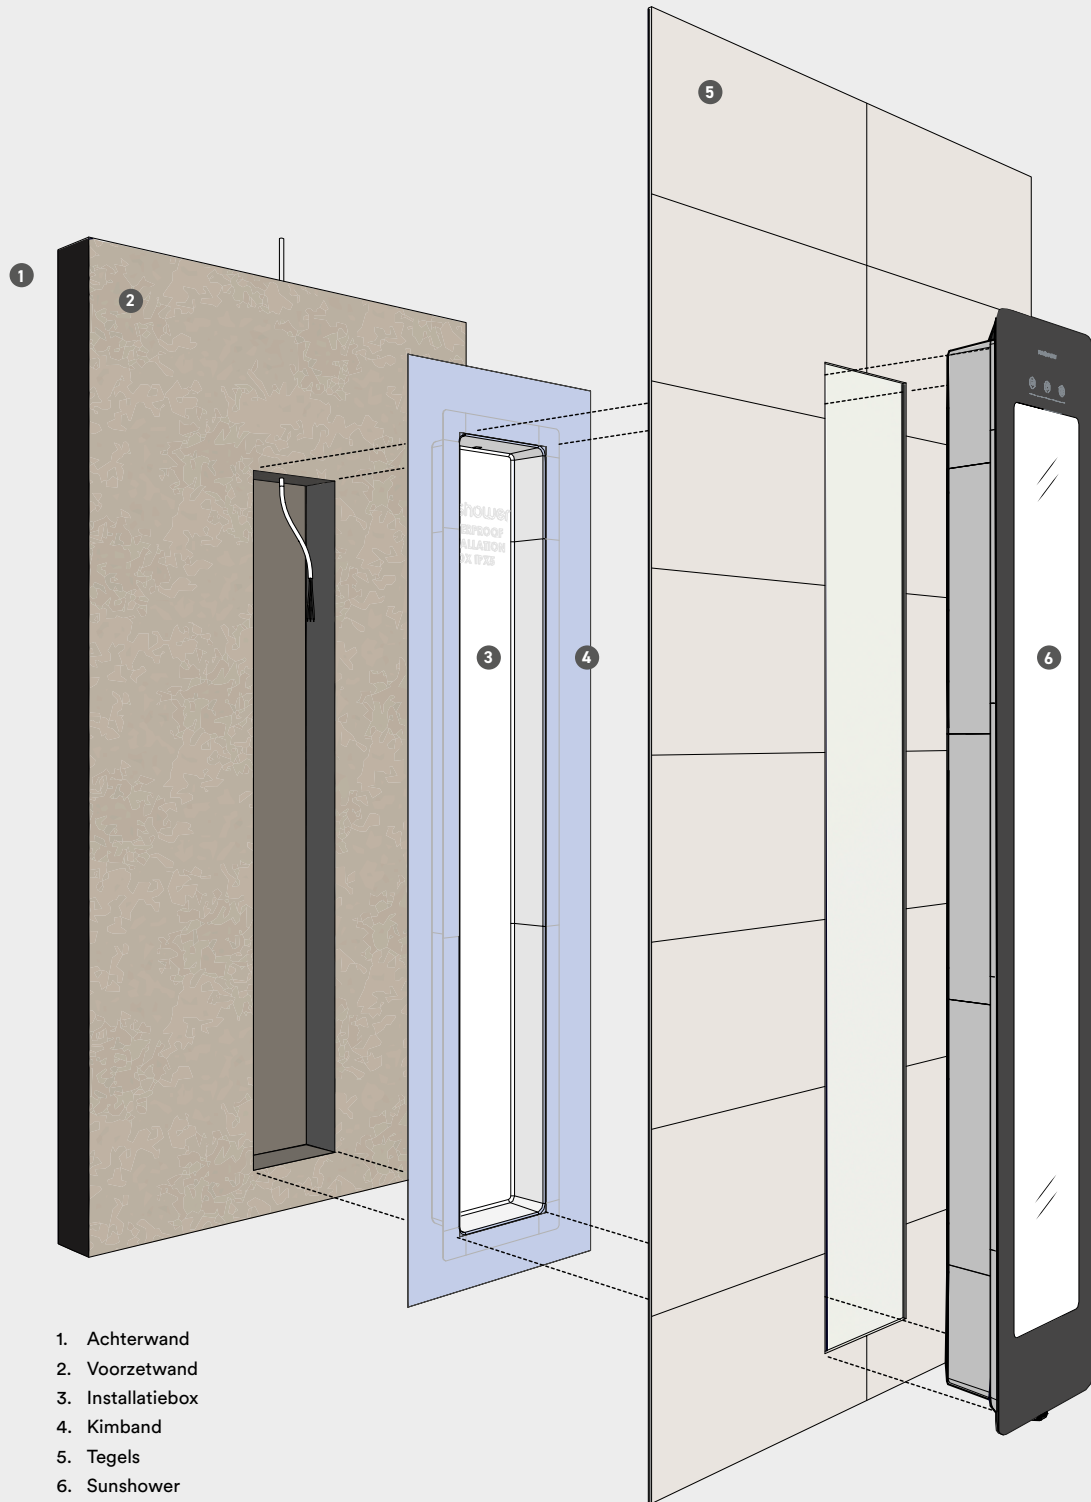

Installatie

Installatiebox

1. Achterwand
2. Voorzetwand
3. Installatiebox
4. Kimband
5. Tegels
6. Sunshower

Installatiebox

Projectmatig: installatiebox Sunshower Round

Sunshower **ONE** en **PLUS**

Sunshower Installatiebox

	ARTIKELNUMMER	PRIJS
Installatiebox L	L0900	€ 220,-
Installatiebox M	M0900	€ 210,-
Installatiebox S	S0900	€ 200,-

- waterdichte nis
- geschikt voor projectenmarkt
- afgewerkte nis bij ruwbouw, volgens Bouwbesluit
- slechts 10 cm inbouwdiepte
- voldoet aan DIN 18534 richtlijn

Nismaten Installatiebox

Maten in mm (nismaten installatiebox wijken af van inbouwmaten producten).