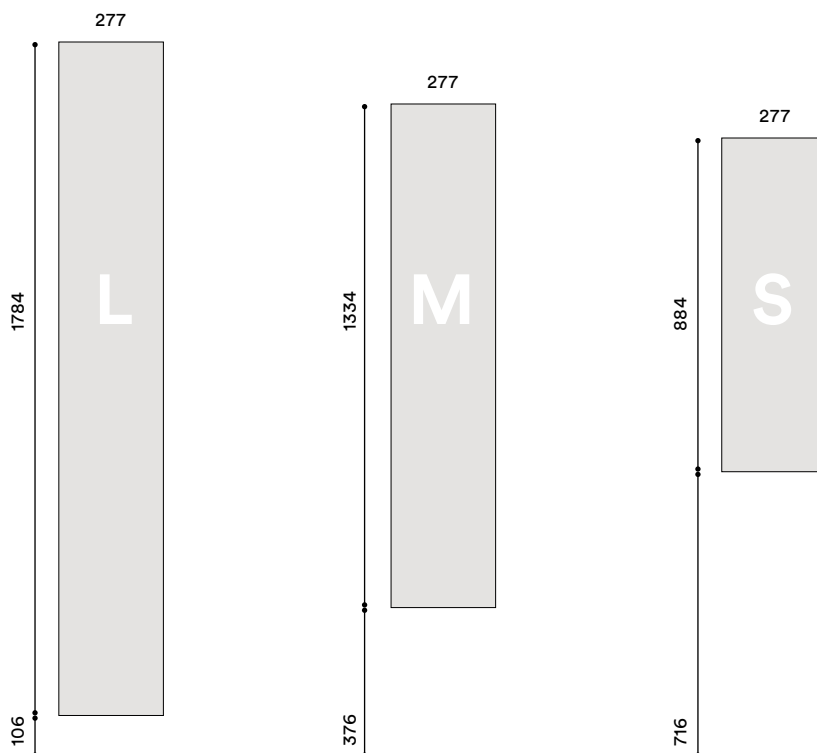

Installatie

Installatiebox

1. Achterwand
2. Voorzetwand
3. Installatiebox
4. Kimband
5. Tegels
6. Sunshower

Installatiebox

Projectmatig: installatiebox Sunshower Round

Sunshower **ONE** en **PLUS**

Sunshower Installatiebox

	ARTIKELNUMMER	PRIJS
Installatiebox L	L0900	€ 220,-
Installatiebox M	M0900	€ 210,-
Installatiebox S	S0900	€ 200,-

- waterdichte nis
- geschikt voor projectenmarkt
- afgewerkte nis bij ruwbouw, volgens Bouwbesluit
- slechts 10 cm inbouwdiepte
- voldoet aan DIN 18534 richtlijn

Nismaten Installatiebox

Maten in mm (nismaten installatiebox wijken af van inbouwmaten producten).