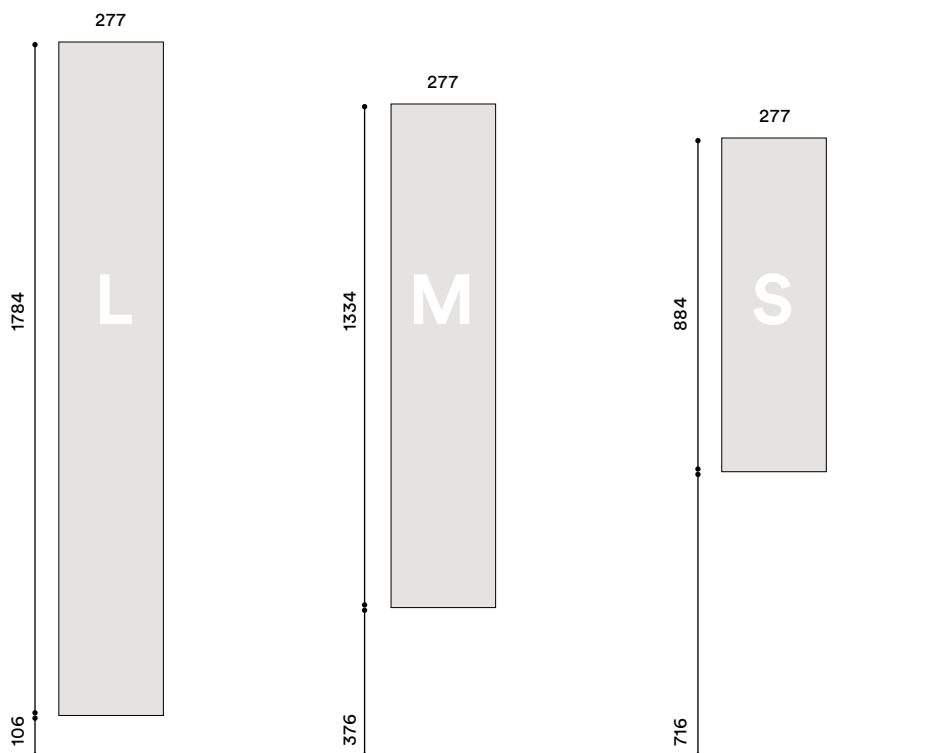

Installatiebox

Projectmatig: installatiebox Sunshower Round

Sunshower **ONE** en **PLUS**

Sunshower Installatiebox

	ARTIKELNUMMER	PRIJS
Installatiebox L	L0900	€ 199,-
Installatiebox M	M0900	€ 189,-
Installatiebox S	S0900	€ 179,-

- waterdichte nis
- geschikt voor projectenmarkt
- afgewerkte nis bij ruwbouw, volgens Bouwbesluit
- slechts 10 cm inbouwdiepte
- voldoet aan DIN 18534 richtlijn

Nismaten Installatiebox

Maten in mm (nismaten installatiebox wijken af van inbouwmaten producten).