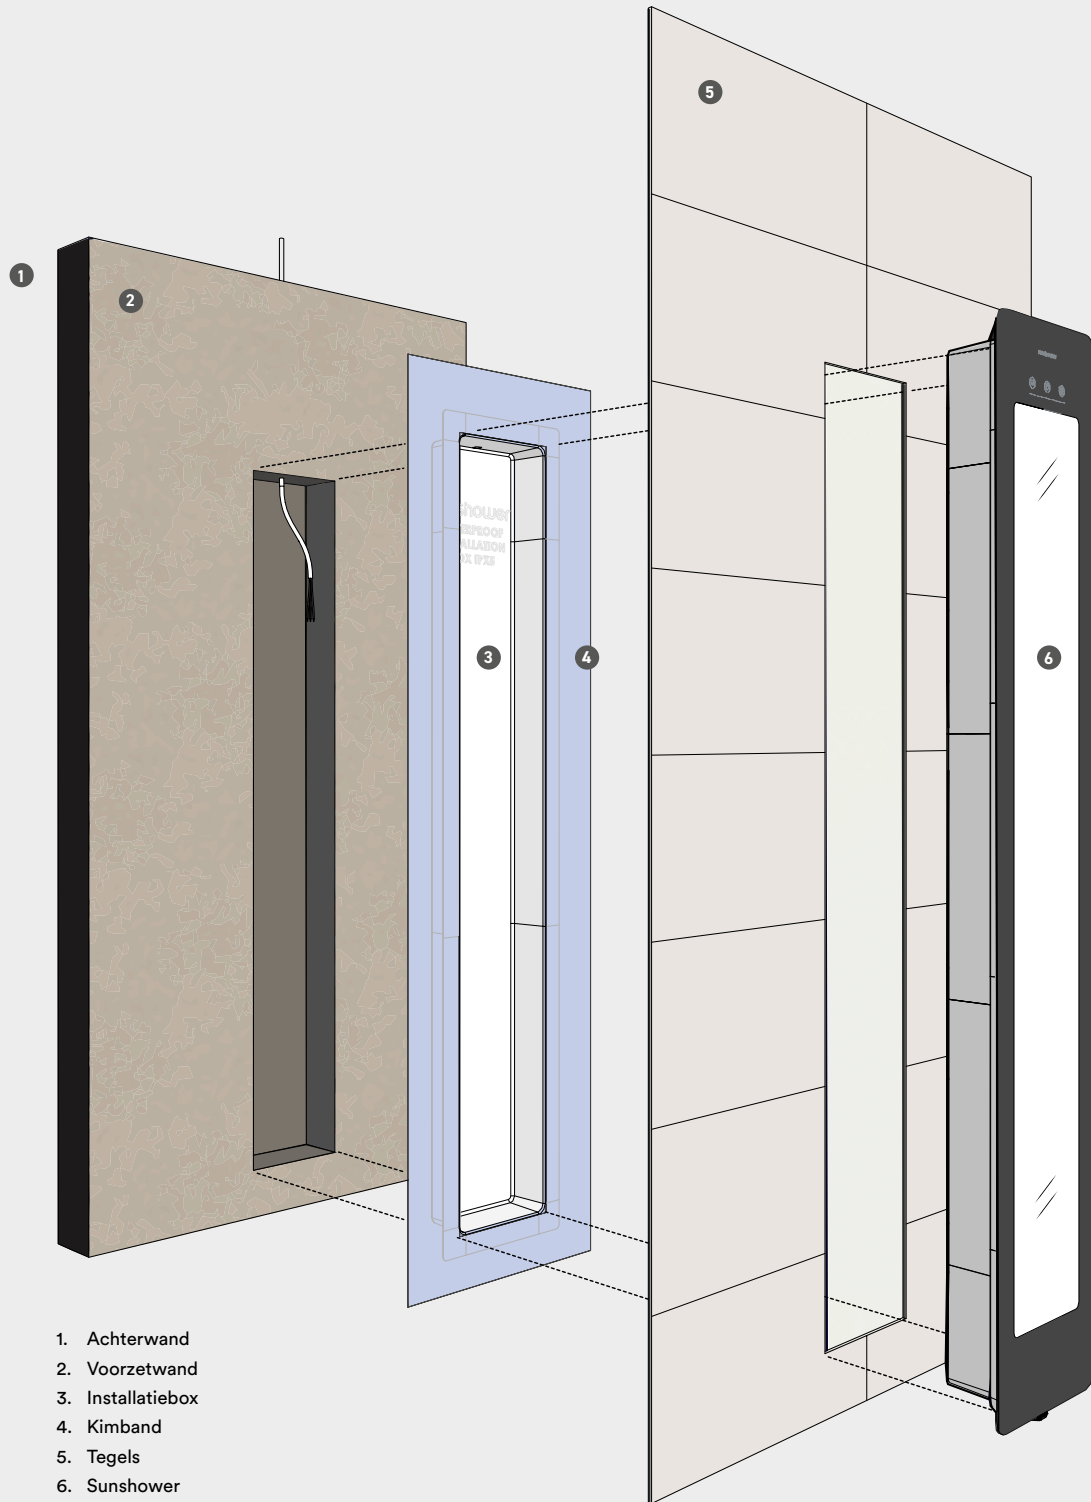

## Installatiebox

1. Achterwand
2. Voorzetwand
3. Installatiebox
4. Kimband
5. Tegels
6. Sunshower

# Installatiebox

### Sunshower Installatiebox

	ARTIKELNUMMER	PRIJS
<b>Installatiebox L</b>	L0900	€ 199,-
<b>Installatiebox M</b>	M0900	€ 189,-
<b>Installatiebox S</b>	S0900	€ 179,-

- waterdichte nis
- geschikt voor projectenmarkt
- afgewerkte nis bij ruwbouw, volgens Bouwbesluit
- slechts 10 cm inbouwdiepte
- voldoet aan DIN 18534 richtlijn